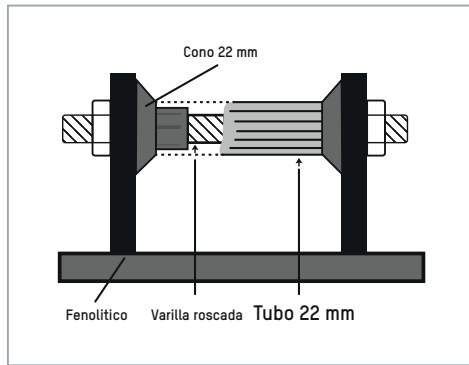

**ACCESORIOS PARA ENCOFRADO**  
Formwork accessories / Accessoires pour coffrage

Mod. Tubo encofrado - pasamuro Ø 22  
Formwork tube Ø 22  
Tuyau de passage de coffrage Ø 22

Mod. Cono estanco y muro visto Ø 22  
Cone. waterproof raw wall Ø 22  
Cône étanche et mur apparent Ø 22

Cono tubos pasamuro Ø 26  
Bushing cone cône Ø 26  
Tubes de passage Ø 26

MODELO Model / Modèle	Tubo encofrado - pasamuro Ø 22 Formwork tube Ø 22 Tuyau de passage de coffrage Ø 22	Tubo encofrado - pasamuro Ø 26 Formwork tube Ø 26 Tuyau de passage de coffrage Ø 26	Cono tubos pasamuro Ø 22 Bushing cone cône Ø 22 Tubes de passage Ø 22	Cono tubos pasamuro Ø 26 Bushing cone cône Ø 26 Tubes de passage Ø 26	Cono estanco y muro visto Ø 22 Cone. waterproof raw wall Ø 22 Cône étanche et mur apparent Ø 22
CÓDIGO Code / Code	916007	916014	916090	916106	916076
MEDIDAS Sizes/ Mesures	22 mm	26 mm	22 mm	26 mm	22 mm
UDS. ATADO Units / Unités	25	20	500	500	500
PAQUETES PALET Pallet packages Paquets de palette	60	60	33.000	30.000	33.000

Mod. Tapón estriado estanco y muro visto  
Plug. waterproof raw wall  
Bouchon strié étanche et mur apparent

Mod. Tubo rápido encofrado - pasamuro  
Fast formwork tube  
Tuyau de passage rapide de coffrage

MODELO Model / Modèle	Tapón estriado estanco y muro visto Ø 22 Plug. waterproof raw wall Ø 22 Bouchon strié étanche et mur apparent Ø 22	Tubo rápido encofrado - pasamuro Ø 22 Fast formwork tube Ø 22 Tuyau de passage rapide de coffrage Ø 22	Tubo rápido encofrado - pasamuro Ø 22 Fast formwork tube Ø 22 Tuyau de passage rapide de coffrage Ø 22	Tubo rápido encofrado - pasamuro Ø 22 Fast formwork tube Ø 22 Tuyau de passage rapide de coffrage Ø 22
CÓDIGO Code / Code	916083	916021	916038	916045
MEDIDAS Sizes/ Mesures	22 mm	200 mm	250 mm	300 mm
UDS. BOLSA Units Bag / Unités sac	500	-	-	-
UDS. CAJA Units pack / Unités pack	4.000	200	150	100
PAQUETES PALET Pallet packages Paquets de palette	8.000	5.600	4.200	3.000